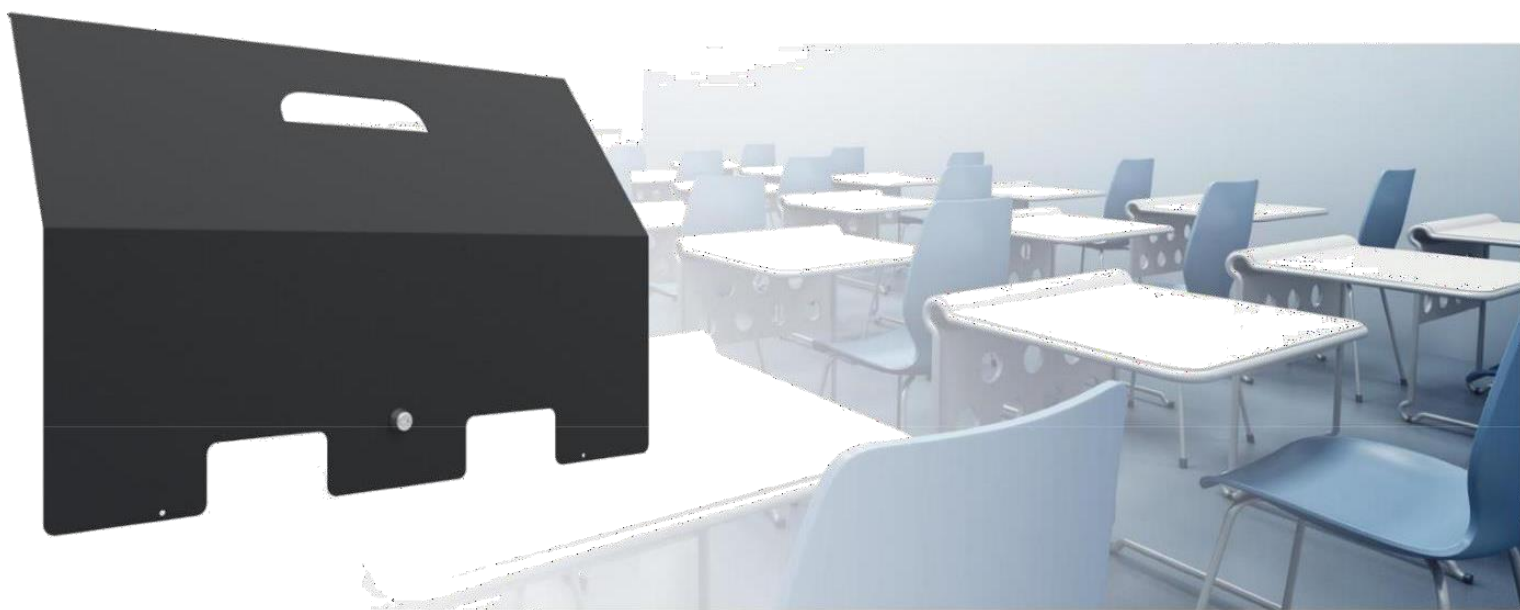

Couvercle verrouillable pour support d'écrans

063.7260 Couvercle verrouillable pour support d'écrans

Pour les supports d'écrans, il est possible de placer l'équipement périphérique à l'arrière du support VESA. Ce couvercle verrouillable permet de protéger l'équipement contre le vol ou le vandalisme.

Caractéristiques

Poids : 4,00kg

Couleur : Noir

Couvercle verrouillable pour support d'écrans