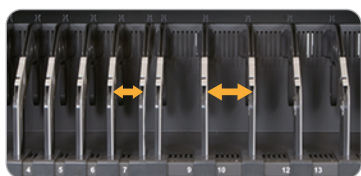

C36i

Chariot de recharge pour tablettes, Chromebook et PC portables

Une nouvelle génération de Classe mobile est née avec le C36i. Modularité, innovation et performances sont au coeur de ce dernier modèle qui vous permettra de stocker et charger en toute sécurité jusqu'à 36 équipements. Conçu pour accueillir l'essentiel des appareils utilisés dans les salles de classe, le C36i bénéficie d'un système de recharge intelligent qui optimise le courant alloué à chaque appareil, le tout au coeur d'une structure en acier sécurisée par un mécanisme de fermeture 3 points. Il marque enfin sa différence avec une gestion de câbles et des blocs d'alimentation extrêmement rapide et sans contraintes.

Configuration modulaire

Les séparations ajustables et amovibles offrent une totale flexibilité de stockage, permettant d'accueillir facilement PC et tablettes, de stocker un visualiseur ou d'autres périphériques. Le C36i est très certainement la solution la plus adaptée aux changements de configuration et aux évolutions de parcs informatiques.

Système de charge intelligent

Le C36i optimise le temps de chargement en séparant les équipements sur 3 zones. Elles font chacune l'objet d'une constante évaluation des priorités de charge de manière à allouer le courant nécessaire aux équipements qui en ont le plus besoin tout en évitant les surtensions éventuelles. Le statut de charge reste visible grâce aux indicateurs LED situés sur le côté.