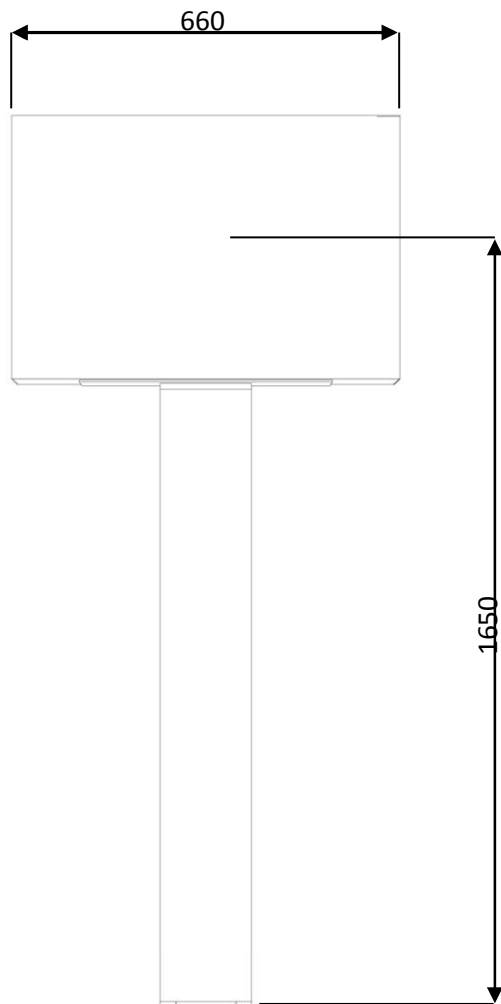

## SCETANHVWB14

Support fixe en hauteur pour écrans interactifs  
de 42 – 70 pouces

Dimensions en mm

<b>Référence</b>	<b>SCETANHVWB14</b>
Description	Support fixe en hauteur pour écrans interactifs de 42 - 70 pouces
Composants	Cadre Box pour fixation et rangement, Colonne centrale fixe
VESA	VESA 200/300/400 x 200/280/400/440/600
Charge maximale	>125 kg
Poids Net	36 kg