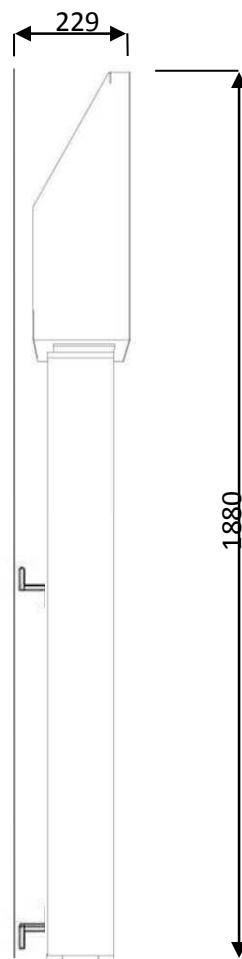

## SCETANHVWB14

Support fixe en hauteur pour écrans interactifs  
de 42 – 70 pouces

Dimensions en mm

<b>Référence</b>	<b>SCETANHVWB14</b>
Description	Support fixe en hauteur pour écrans interactifs de 42 - 70 pouces
Composants	Cadre Box pour fixation et rangement, Colonne centrale fixe
VESA	VESA 200/300/400 x 200/280/400/440/600
Charge maximale	>125 kg
Poids Net	36 kg