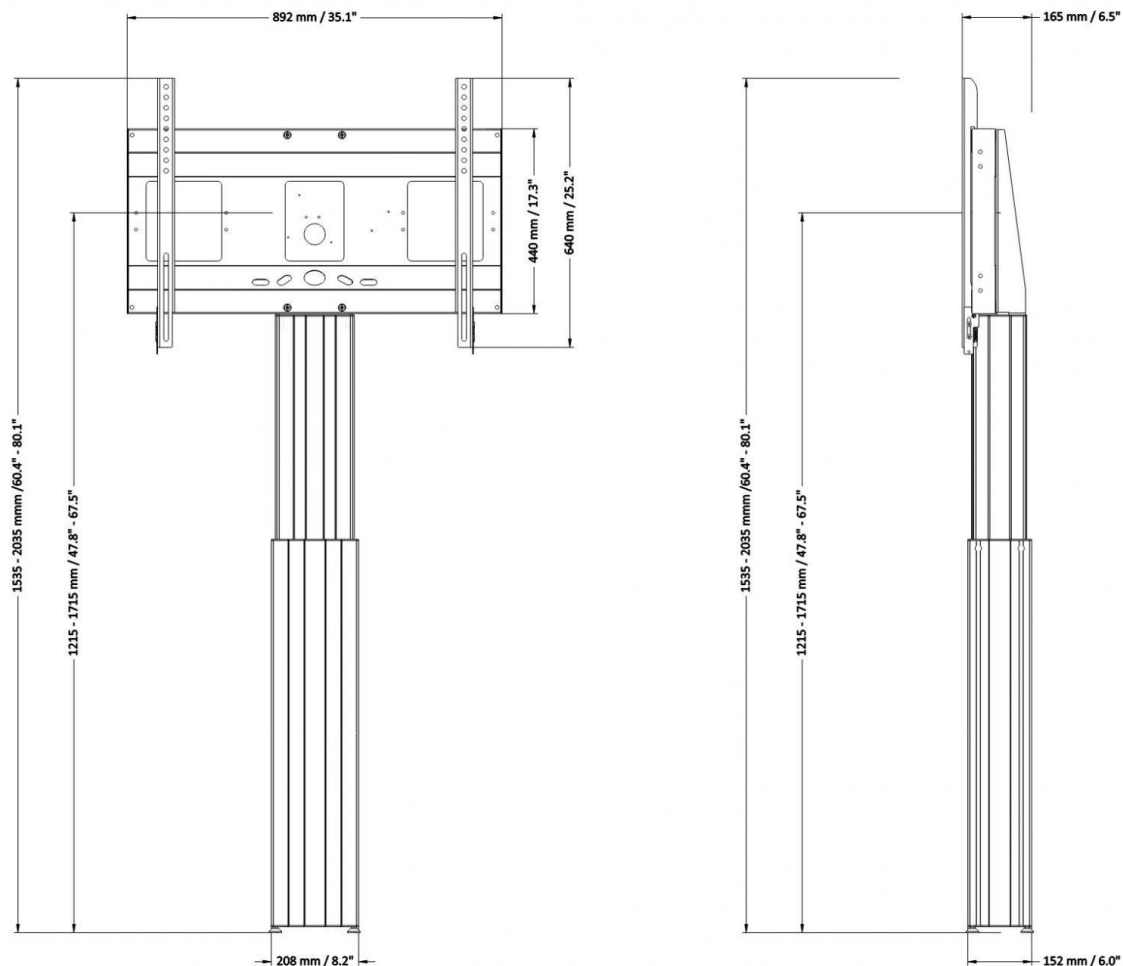

Article	SCETAW	
Vesa horizontal / Vesa vertical	300 mm - 800 mm / 200 mm - 600 mm	
Taille d'écran	42" - 100"	
Distance du centre au sol	1215 mm - 1715 mm	
Charge maximale	136 kg	
Largeur / Hauteur / Profondeur	892 mm / 1535 mm - 2035 mm / 165 mm	
Garantie	5 ans de garantie	
Couleur du cadre	RAL 9005 noir	
Column color	Noire anodisé	
Emballage	Dimensions LxHxP	Poids
AF-SCETA-N	900 x 160 x 450 mm	13,6 kg
CCE70-W	1180 x 270 x 200 mm	23,1 kg
Poids total		36,7 kg

DIMENSIONS

en mm / pouces

Pour plus d'informations contactez-nous !

TBI-direct.fr

www.tbi-direct.fr info@tbi-direct.fr +33 (0) 1 76 70 02 16